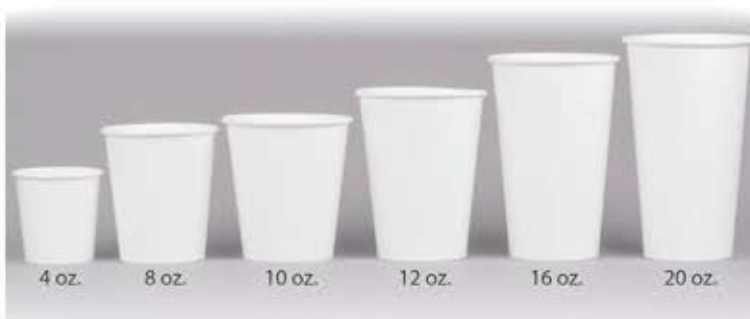

Vasos polipapel blanco